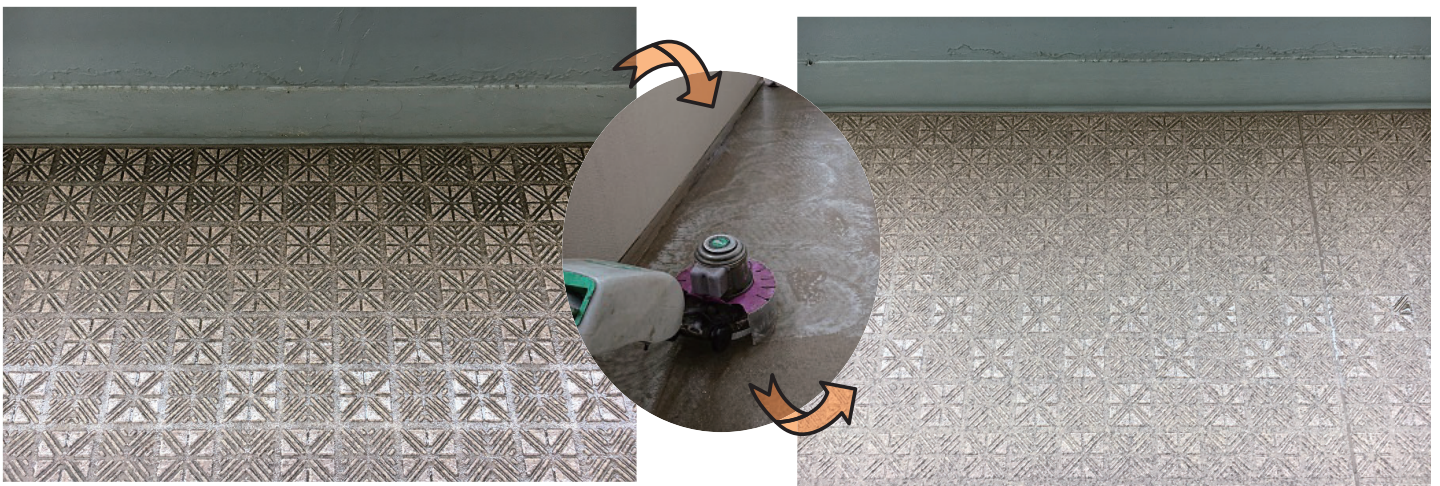

smart®

エンボス床、ノンスリップシート、タイル、長尺シート
温浴施設床、あらゆる凹凸素材をブラッシング。

マルチブラシ 12インチ 14インチ

洗浄効果を
動画でチェック!

ゴムの力で汚れを落とす。

細かなゴム粒子配合の毛先が
汚れをかき出す!

●従来のナイロンブラシ

従来のブラシはコシを出すために毛先が太く、細かい凹凸に入りにくいいため、洗浄ムラがでやすかった。

●マルチブラシ

マルチブラシはゴム粒子のお陰で毛先を細くしてもコシを保ったままで、細かい凹凸まで毛先が届き、ゴム粒子が汚れを掻き出す。

ブラシの表面に**ゴムの粒子**が付いているので落ちにくい**頑固な汚れを吸着**します。ブラシの先端は**細かい**ですが、ゴム微粒子がブラシに**コシ**を与え毛先が寝過ぎないので**細かい凹凸の汚れ**も的確に洗浄します。**ノンスリップシートやタイル**、腰壁などエンボスの細かい場所に是非お使い下さい。