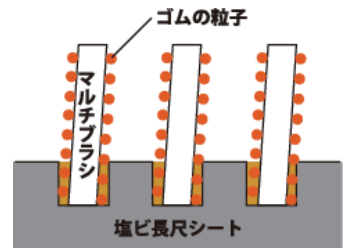

smart®

エンボス床、ノンスリップシート、タイル、長尺シート
温浴施設床、あらゆる凹凸素材をブラッシング。

マルチブラシ 12インチ 14インチ

洗浄効果を
動画でチェック!

ゴムの力で汚れを落とす。

細かなゴム粒子配合の毛先が
汚れをかき出す!

●従来のナイロンブラシ

従来のブラシはコシを出すために毛先が太く、細かい凹凸に入りにくいいため、洗浄ムラがでやすかった。

●マルチブラシ

マルチブラシはゴム粒子のお陰で毛先を細くしてもコシを保ったままで、細かい凹凸まで毛先が届き、ゴム粒子が汚れを掻き出す。

ブラシの表面に**ゴムの粒子**が付いているので落ちにくい**頑固な汚れを吸着**します。ブラシの先端は**細かい**ですが、ゴム微粒子がブラシに**コシ**を与え毛先が寝過ぎないので**細かい凹凸の汚れ**も的確に洗浄します。**ノンスリップシートやタイル**、腰壁などエンボスの細かい場所に是非お使い下さい。