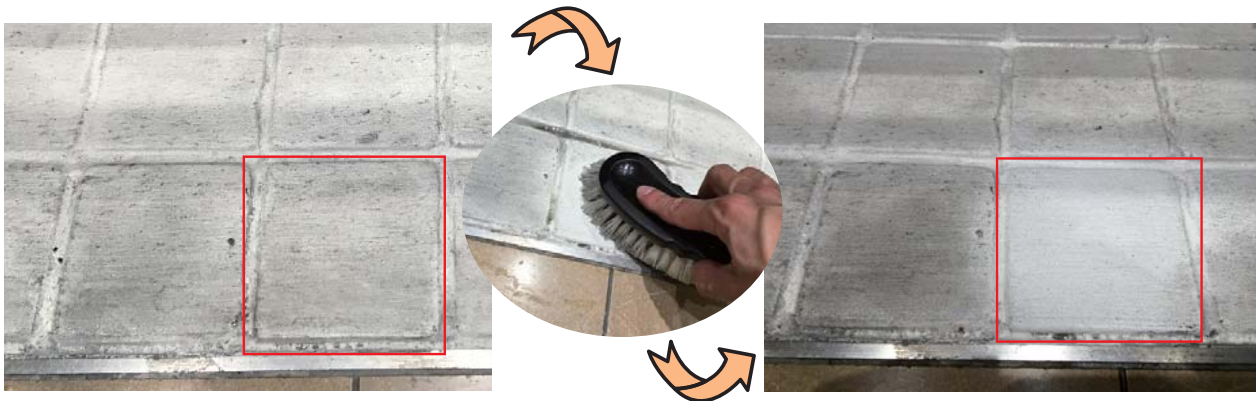

smart®

お風呂、タイル、雨垂れ  
あらゆるところをブラッシング。

# マルチブラシ

※ハンドルに付ける金具も別途ご用意しています。

**ゴム粒子の付いた毛先が汚れを抱き込む！！**

ブラシの表面に**ゴムの粒子**が付いているので落ちにくい**頑固な汚れ**を**キャッチ**します。**ゴム粒子**がブラシに**コシ**を与え毛先が寝過ぎないので、汚れを的確に**抱き込んで**くれます。また粒子にゴムを使用しているので**洗浄傷も入りません**。素材を選ばず、様々な現場で安心してご使用下さい。